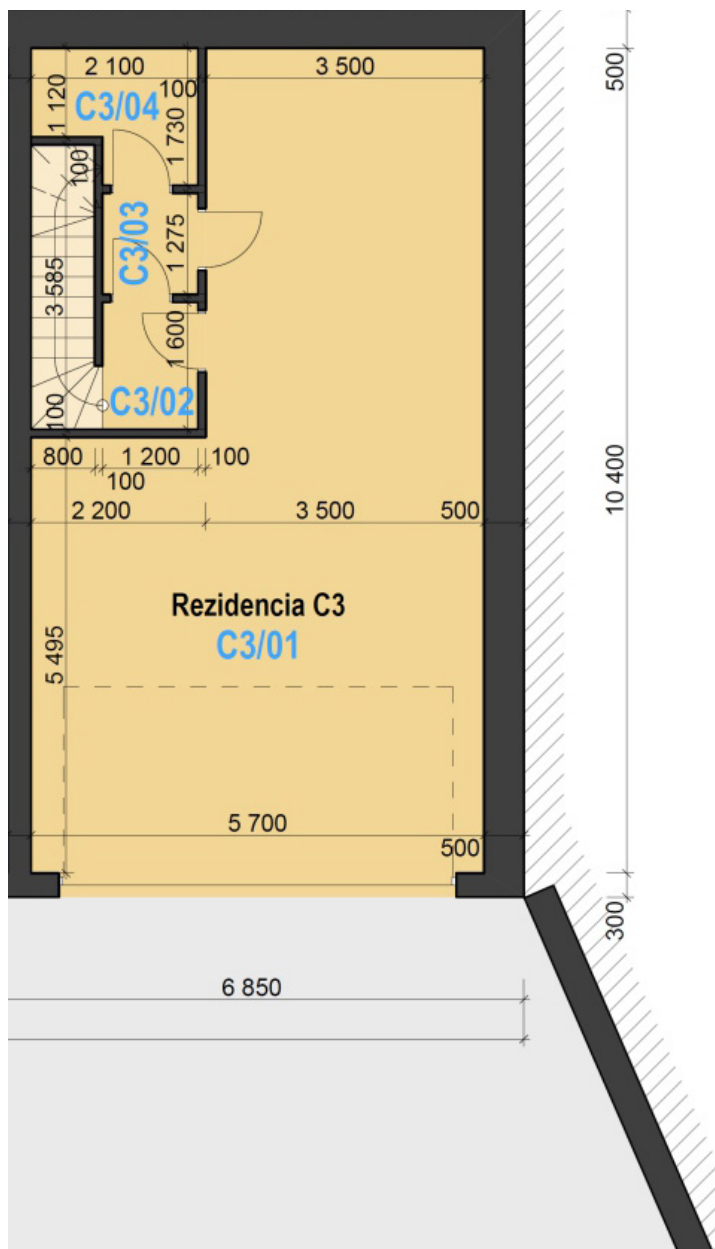

## 1. NADZEMNÉ PODLAŽIE

1. PODZEMNÉ PODLAŽIE		
Rezidencia C3		
Č.m.	Názov miestnosti	Plocha (m <sup>2</sup> )
C3/01	Garáž	49,90
C3/02	Schodisko	4,95
C3/03	Predsieň	1,53
C3/04	Práčovňa	3,08
<b>Spolu</b>		<b>59,46</b>

1. NADZEMNÉ PODLAŽIE		
Rezidencia C3		
Č.m.	Názov miestnosti	Plocha (m <sup>2</sup> )
C3/11	Obývacia izba + kuchyňa	56,77
C3/12	WC	1,00
<b>Spolu</b>		<b>57,77</b>