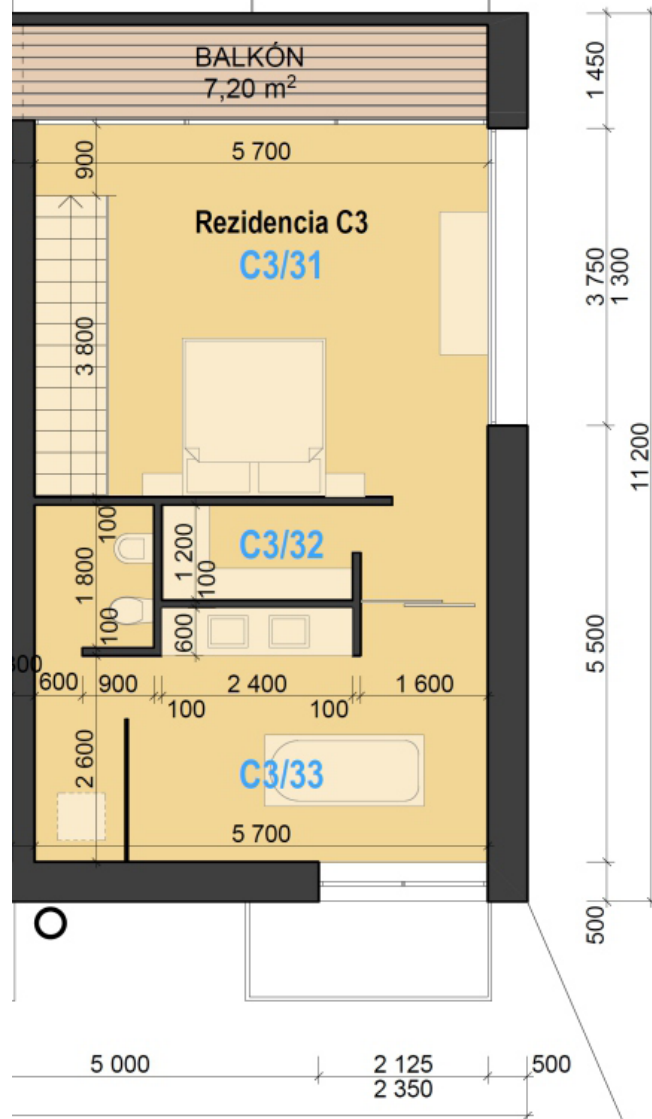

3. NADZEMNÉ PODLAŽIE

2. NADZEMNÉ PODLAŽIE

Rezidencia C3

Č.m.	Názov miestnosti	Plocha (m²)
C3/21	Schodisko	13,60
C3/22	Izba	13,32
C3/23	Kúpeľňa	6,48
C3/24	Izba	16,20
C3/25	Kúpeľňa	6,60
Spolu		56,20

3. NADZEMNÉ PODLAŽIE

Rezidencia C3

Č.m.	Názov miestnosti	Plocha (m²)
C3/31	Spálňa	28,88
C3/32	Šatník	2,94
C3/33	Kúpeľňa	20,09
Spolu		51,91