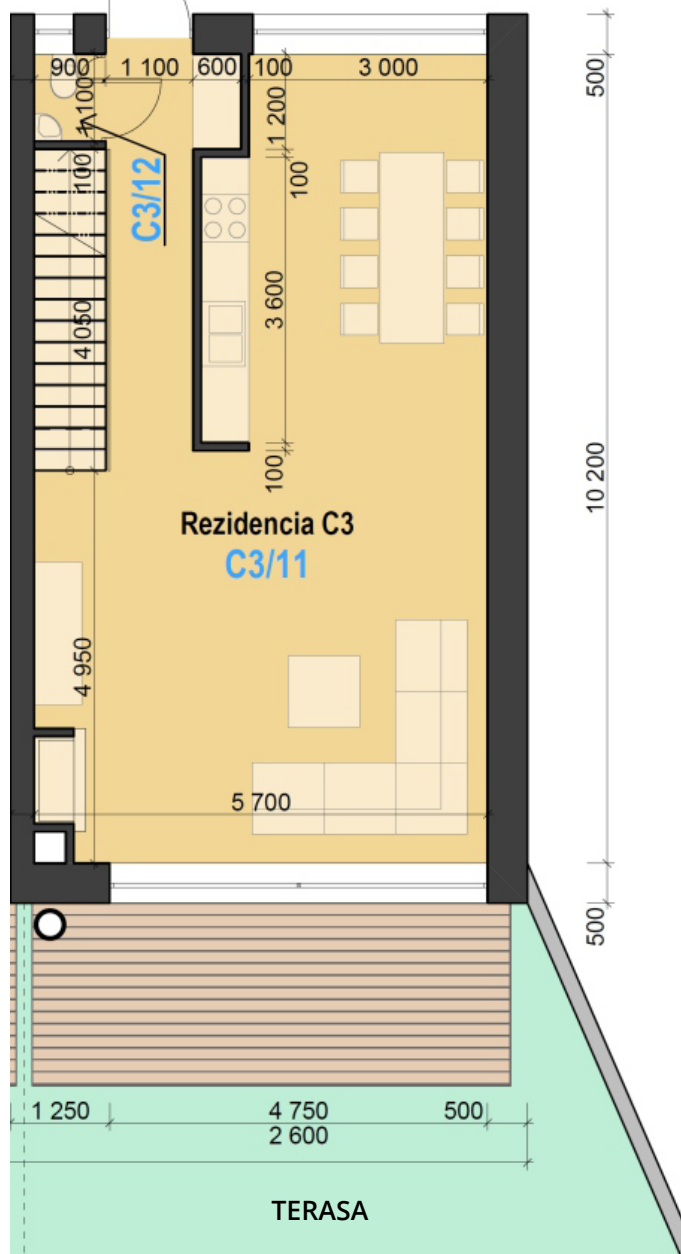

## 1. NADZEMNÉ PODLAŽIE

1. PODZEMNÉ PODLAŽIE		
Rezidencia C3		
Č.m.	Názov miestnosti	Plocha (m <sup>2</sup> )
C3/01	Garáž	49,90
C3/02	Schodisko	4,95
C3/03	Predsieň	1,53
C3/04	Práčovňa	3,08
<b>Spolu</b>		<b>59,46</b>

1. NADZEMNÉ PODLAŽIE		
Rezidencia C3		
Č.m.	Názov miestnosti	Plocha (m <sup>2</sup> )
C3/11	Obývacia izba + kuchyňa	56,77
C3/12	WC	1,00
<b>Spolu</b>		<b>57,77</b>