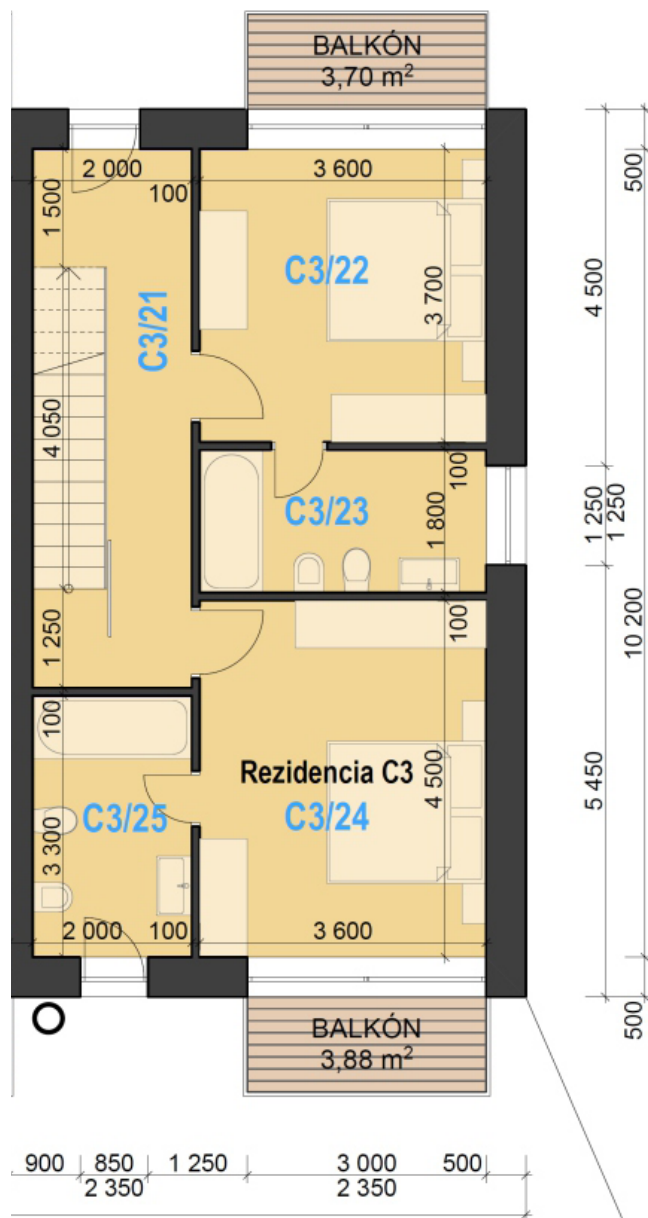

2. NADZEMNÉ PODLAŽIE